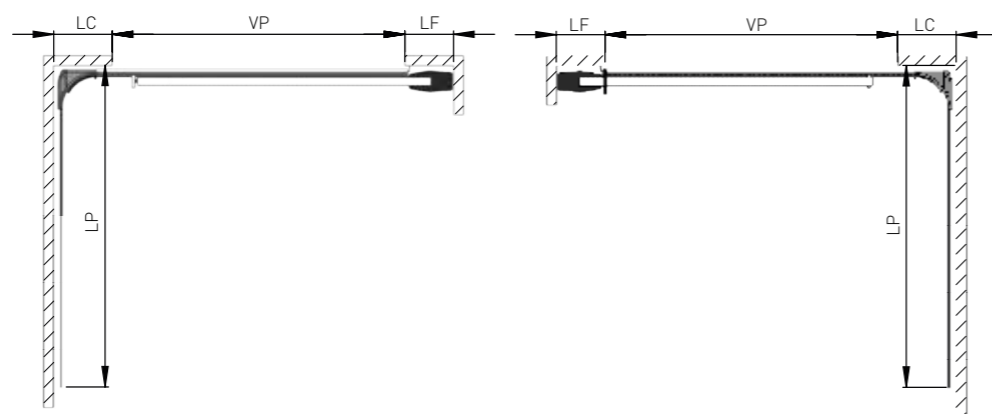

INSTALAÇÃO 5 / 6

LC 600mm

LF 500mm

DP VP + 300mm

P 110/130mm mínimo c/ motor