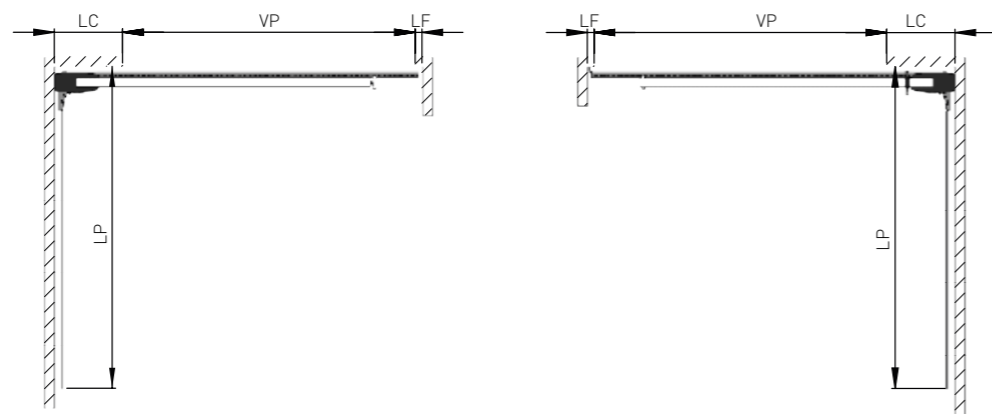

INSTALAÇÃO 3 / 4

LC 700mm mínimo

LF 70mm

DP VP + 300mm

P 110/130mm mínimo c/ motor