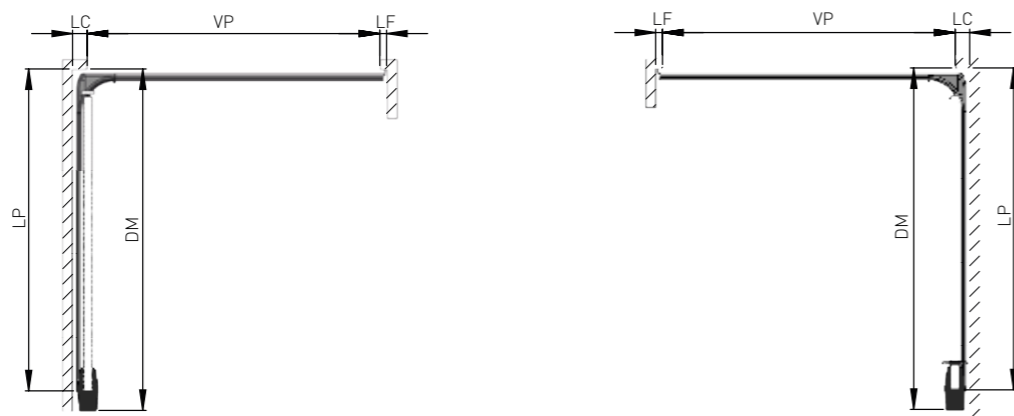

**03**

Guia inferior em aço galvanizado, que guia o painel, com orifícios de fixação ao solo.

**NOTA**

· Fabricação à medida até 5m de largura x 2,5m de altura  
· Curvas exclusivamente com 90°

**INSTALAÇÕES POSSÍVEIS E DIMENSÕES TÉCNICAS**

**INSTALAÇÃO 1 / 2**

LC 150mm mínimo  
700mm máximo

LF 70mm

DM V + 500mm

DP V + 300mm

P 110/130mm mínimo c/ motor

**INSTALAÇÃO 3 / 4**

LC 700mm mínimo