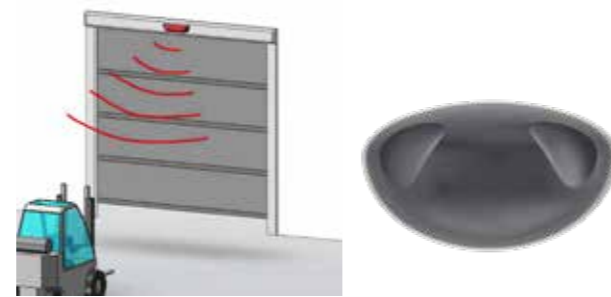

RADAR DE INFRARROJOS

Pensando en todas las hipótesis, Flexidoor pone a disposición de sus puertas radares de infrarrojos que permiten la apertura cuando se detecta movimiento en un radio máximo de 8 mts