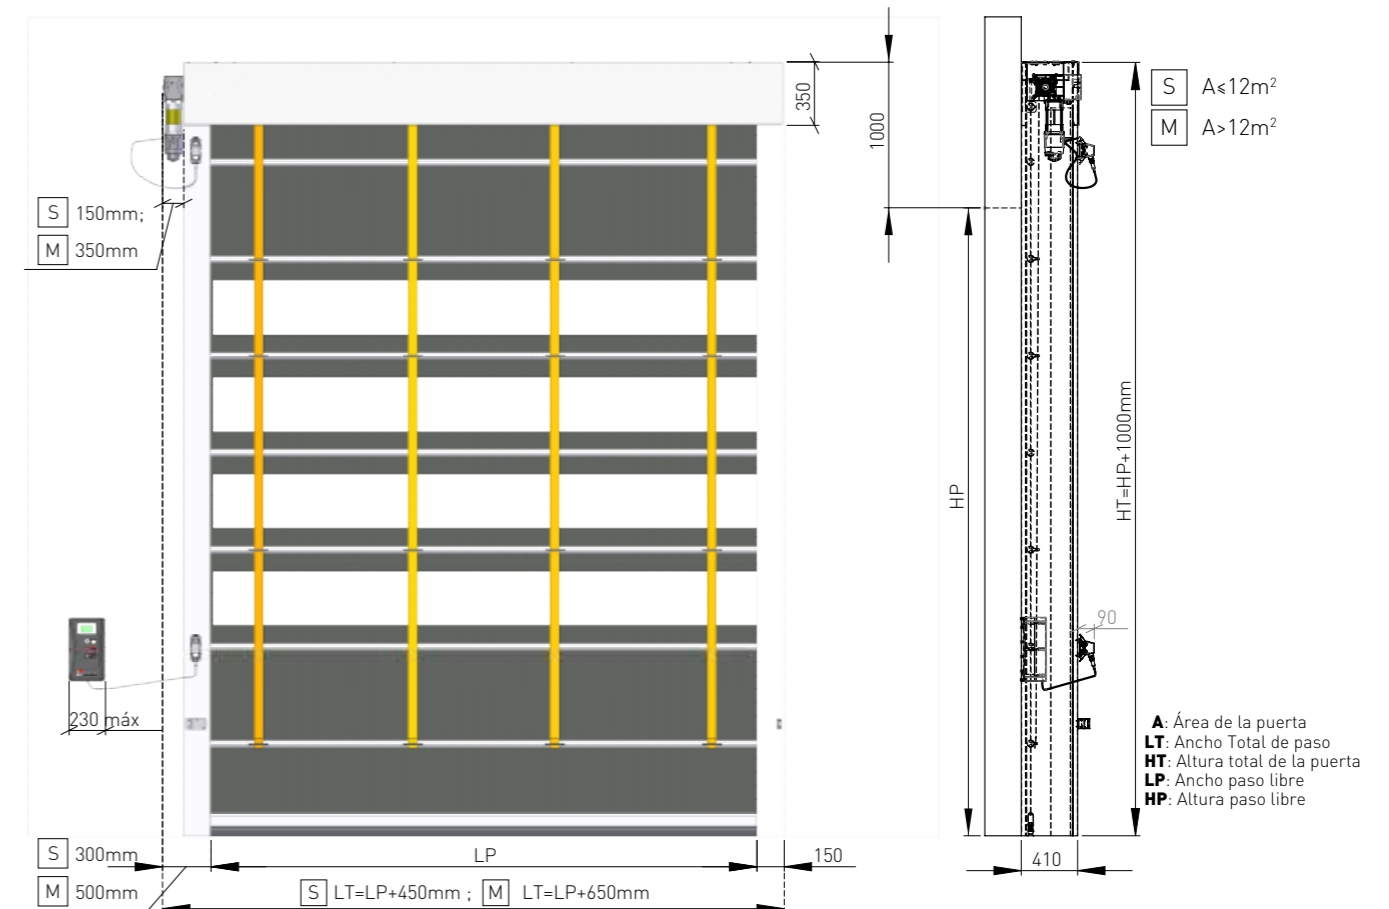

RESISTENCIA AL VIENTO [Pa]	CLASE	[Pa]	Km/h
Puerta rápida apilable (Dimensión máx. até 2,75 x 3m)	3	450	98,56
Puerta rápida apilable (Dimensión a partir de 2,75 x 3m)	2	700	122,93

COLORES DISPONIBLES

RAL 9003 (BLANCO)	RAL 3002 (ROJO)	RAL 7040 (CINZA)	RAL 6026 (VERDE)
RAL 1003 (AMARILLO)	RAL 5005 (AZUL)	RAL 2004 (NARANJA)	OTRO RAL A ELEGIR

APLICACIÓN INTERIOR/EXTERIOR

	SOMMER	MOTOVARIO
Medida máx. de pasaje	8000mm x 6000mm	8000mm x 6000mm
Medida mín. de pasaje	1000mm x 2000mm	1000mm x 2000mm
Alimentación eléctrica	400 V	400 V
Corriente eléctrica	3,2 A	3,6 A
Motoreductor	Sommer	Motovario
R.p.m.	130 rpm	130 rpm
Fases	III	III
Potencia	1 kw	1,5 kw
Grado de protección del motor	IP54	IP54
Velocidad de apertura	0,7 m/s a 1,2 m/s	0,7 m/s a 1,2 m/s
Temperatura de funcionamiento	-5 °C a +60 °C	-5 °C a +60 °C
Maniobras diarias	± 1000	± 1000
Cierre automático	0 s a 30 s	0 s a 30 s
Alimentación de accesorios	24 V	12V / 24V
Tipo de Tracción	Directa	Directa
Material de la lona	P.V.C.	P.V.C.
Peso de la lona	950 gr/m²	950 gr/m²
Espesor de la lona	0,8 mm	0,8 mm
Material transparente	P.V.C. Mica	P.V.C. Mica
Espesor sección transparente	2,2 mm	2,2 mm
Frecuencia	50 Hz	60 Hz
Base de la máquina	Galvanizada	Galvanizada
Tapa de la máquina	Galvanizada	Galvanizada
Tapa para motor	Opcional	Opcional
Guías verticales	Galvanizadas	Galvanizadas
Barra de seguridad	Rádio	Rádio
Tipo de fotocélulas	Espejo	Espejo