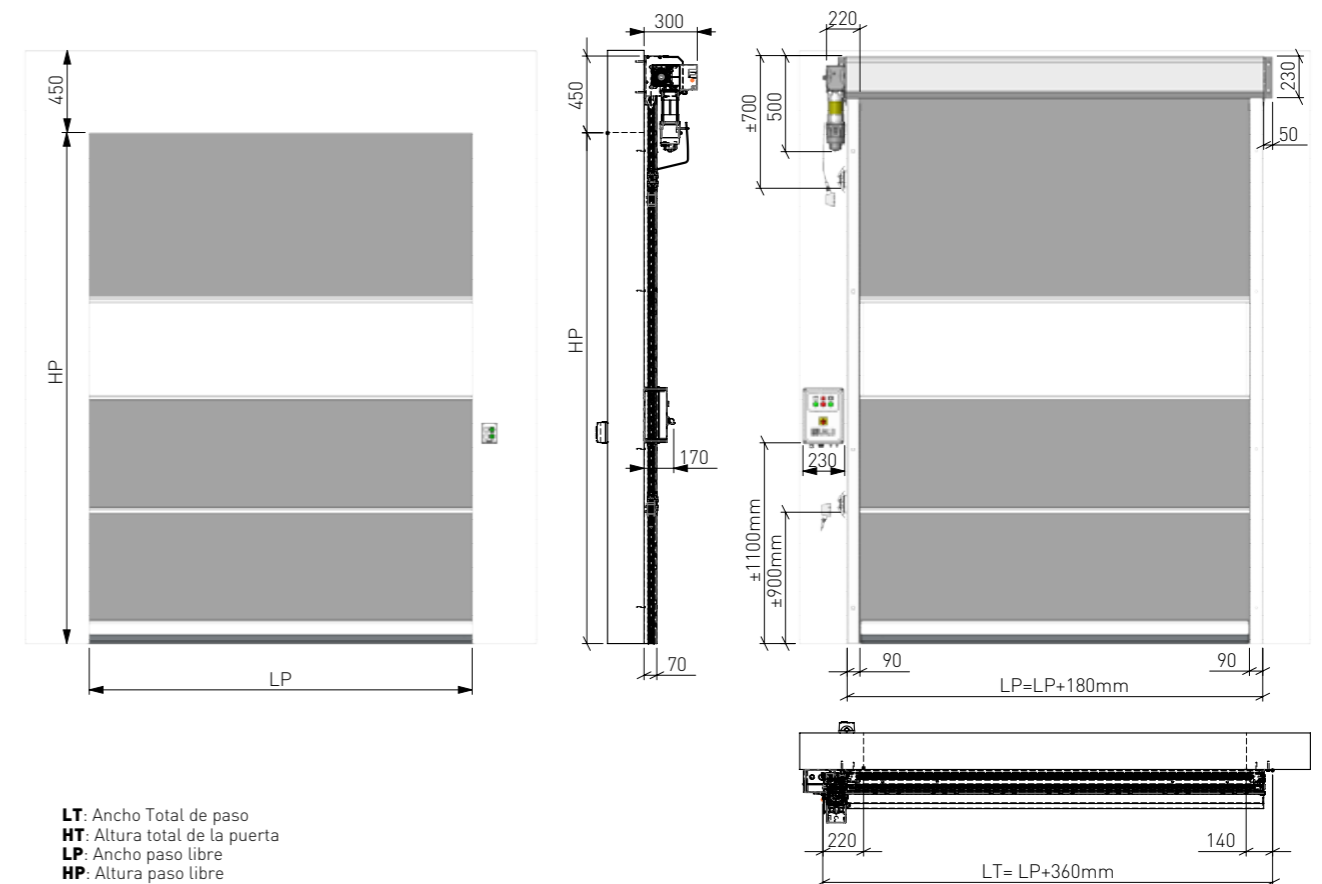

RESISTENCIA AL VIENTO [Pa]	CLASE	[Pa]	Km/h
Puerta rápida enrollable (sólo para utilización interior de edificios)	1	300	80,46

COLORES DISPONIBLES

RAL 9003 BLANCO	RAL 3002 (ROJO)	RAL 7040 (CINZA)	RAL 6026 (VERDE)
RAL 1003 (AMARILLO)	RAL 5005 (AZUL)	RAL 2004 (NARANJA)	OTRO RAL A ELEGIR

APLICACIÓN INTERIOR

	SOMMER
Medida máx. de pasaje	4500mm x 4500mm
Medida mín. de pasaje	1000mm x 2000mm
Alimentación Eléctrica	230 V
Corriente Eléctrica	2 A
Motoreductor	Sommer
R.p.m.	140 rpm
Fases	3-230/400 V
Potencia	0,55 kw
Grado de Protección del Motor	IP54
Velocidad de Apertura	0,8 m/s a 1,2 m/s
Temperatura de Funcionamiento	-5 °C a +60 °C
Maniobras Diarias	± 1000
Cierre automático	0 s a 999 s
Alimentación de accesorios	12 Vac
Tipo de Tracción	Directa
Material de la lona	P.V.C.
Peso de la lona	950 gr/m²
Espesor de la lona	0,8 mm
Material transparente	P.V.C. Mica
Espesor sección transparente	2,2 mm
Frecuencia	50/60 Hz
Base de la máquina	Aluminio
Tapa de la máquina	Aluminio
Tapa para motor	Opcional
Guías verticales	Aluminio
Barra de seguridad	Cortina de Luz